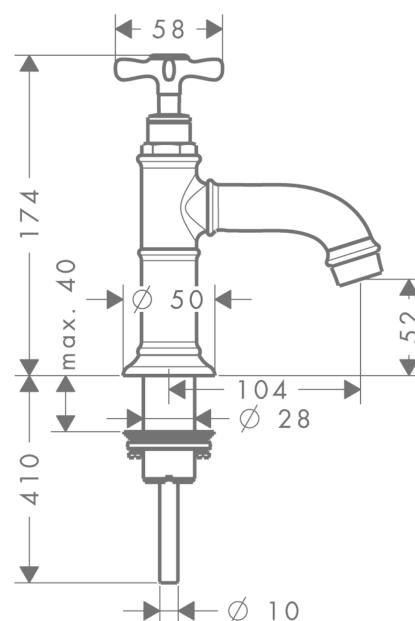

AXOR Montreux Koldt vandshane

Overflader : krom Art.Nr.: 16530000

Beskrivelse

Kendetegn

- ComfortZone 50
- fremspring 104 mm
- normalstråle
- gennemstrømsmængde: 5 l/min
- med keramisk ventil 180°
- til koldt vandstilslutning
- uden bundventil

Produktdetaljer

Pris ekskl. moms 2.196,00 DKK

Pris inkl. moms * 2.745,00 DKK

Teknologi

Produktbillede

Måltegning

Gennemløbsdiagram