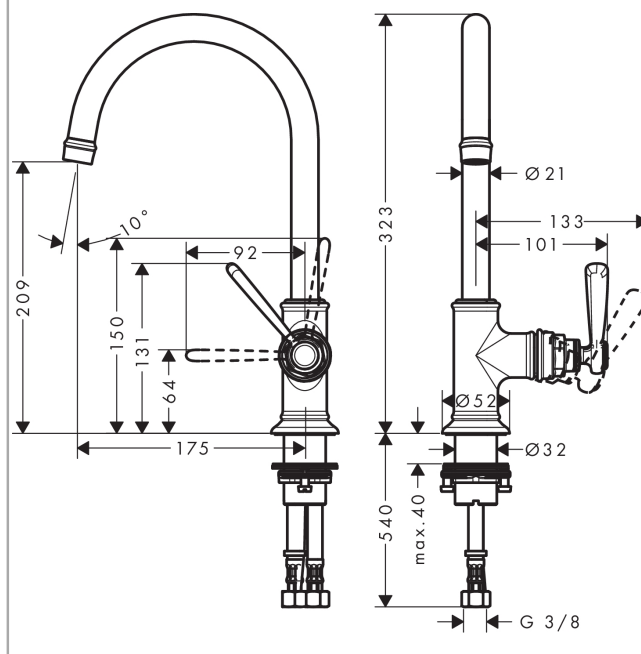

AXOR Montreux

1-grebs håndvaskarmatur 210 med svingtud og siventil

Overflader : krom Art.Nr.: 16518000

Beskrivelse

Kendetegn

- ComfortZone 210
- fremspring 175 mm
- laminarstråle
- gennemstrømsmængde: 5 l/min
- keramisk kartusche
- mulighed for temperaturbegrænsning
- siventil, der ikke kan lukkes
- svingningsområde 120°
- STA 1374

Måltegning

Gennemløbsdiagram