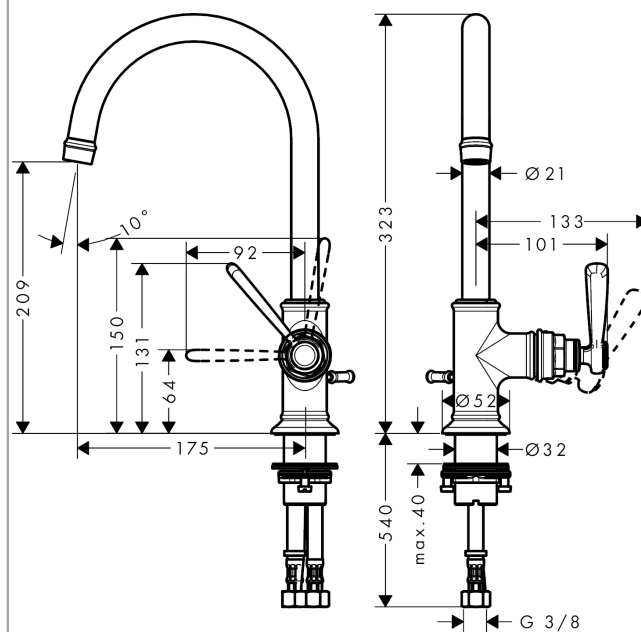

AXOR Montreux

1-grebs håndvaskarmatur 210 med svingtud og løft-op bundventil

Overflader : børstet nikkel Art.Nr.: 16517820

Beskrivelse

Kendetegn

- ComfortZone 210
- fremspring 175 mm
- laminarstråle
- gennemstrømsmængde: 5 l/min
- keramisk kartusche
- mulighed for temperaturbegrænsning
- løft-op ventil G 1 1/4
- svingningsområde 120°
- STA 1374

Måltegning

Gennemløbsdiagram