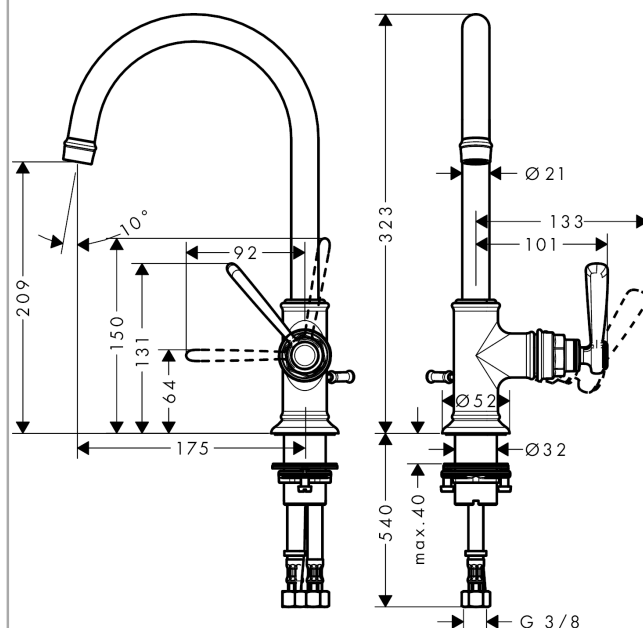

AXOR Montreux

1-grebs håndvaskarmatur 210 med svingtud og løft-op bundventil

Overflader : krom Art.Nr.: 16517000

Beskrivelse

Kendetegn

- ComfortZone 210
- fremspring 175 mm
- laminarstråle
- gennemstrømsmængde: 5 l/min
- keramisk kartusche
- mulighed for temperaturbegrænsning
- løft-op ventil G 1 1/4
- svingningsområde 120°
- STA 1374

Måltegning

Gennemløbsdiagram