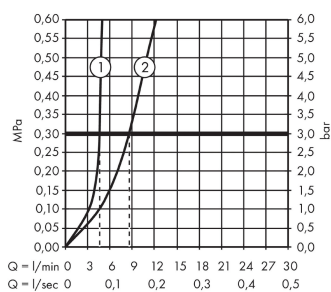

Produktdetaljer

Pris ekskl. moms	3.699,00 DKK
Pris inkl. moms *	4.623,75 DKK

Teknologi

Designpriser

Produktbillede

Måltegning

Gennemløbsdiagram

- ① With flow limiter
- ② Uden gennemstrømsbegrænsning