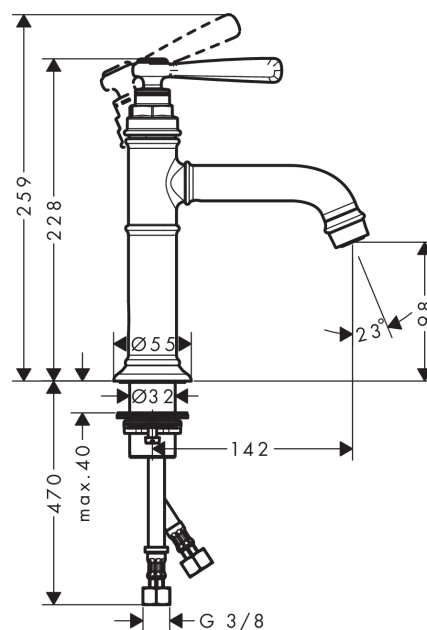

AXOR Montreux
1-grebs håndvaskarmatur 100 med siventil
 Overflader : krom Art.Nr.: 16516000

Beskrivelse

Kendetegn

- ComfortZone 100
- fremspring 142 mm
- normalstråle
- gennemstrømsmængde: 5 l/min
- keramisk kartusche
- mulighed for temperaturbegrænsning
- siventil, der ikke kan lukkes
- STA 1370

Produktdetaljer

Pris ekskl. moms	3.699,00 DKK
Pris inkl. moms *	4.623,75 DKK

Teknologi

Designpriser

Produktbillede

Måltegning

Gennemløbsdiagram

- ① With flow limiter
- ② Uden gennemstrømsbegrænsning