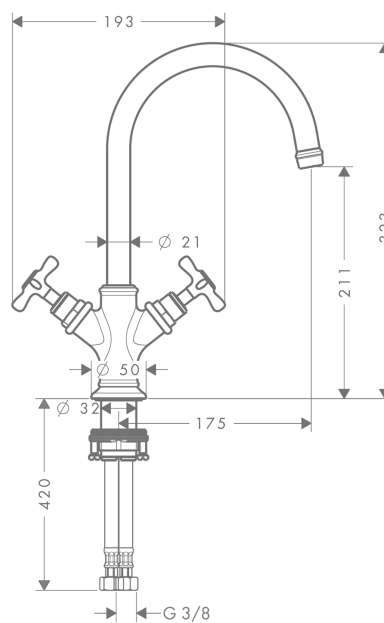

Måltegning