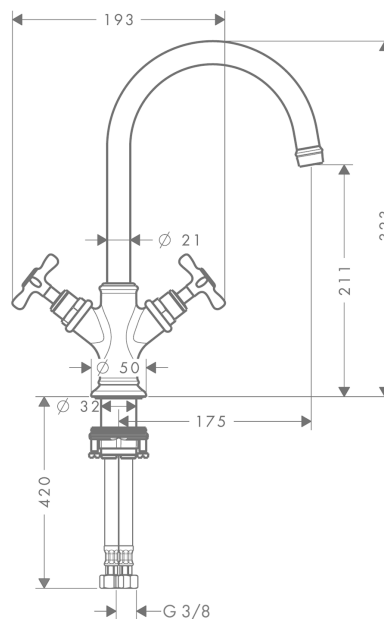

AXOR Montreux
2-grebs håndvaskarmatur 210 med svingtud og siventil
 Overflader : krom Art.Nr.: 16506000

Beskrivelse

Kendetegn

- ComfortZone 210
- fremspring 175 mm
- normalstråle
- gennemstrømsmængde: 5 l/min
- keramikventiler varm/kold 180°
- siventil, der ikke kan lukkes
- svingningsområde 120°
- GDV 04/00133
- ETA VA 1.42/17916
- STA 1424

Produktdetaljer

VVS-nr.	701094004
Pris ekskl. moms	4.783,00 DKK
Pris inkl. moms *	5.978,75 DKK

Teknologi

Produktbillede

Måltegning

Gennemløbsdiagram