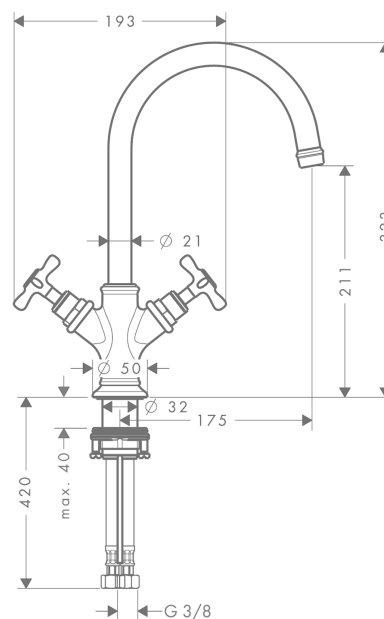

AXOR Montreux

2-grebs håndvaskarmatur 210 med svingtud

Overflader : børstet nikkel Art.Nr.: 16502820

Beskrivelse

Kendetegn

- ComfortZone 210
- fremspring 175 mm
- normalstråle
- gennemstrømsmængde: 5 l/min
- keramikventiler varm/kold 180°
- løft-op ventil G 1 1/4
- svingningsområde 120°
- GDV 04/00133
- ETA VA 1.42/17916
- STA 1424

Produktdetaljer

VVS-nr.	701799019
Pris ekskl. moms	7.174,00 DKK
Pris inkl. moms *	8.967,50 DKK

Teknologi

Produktbillede

Måltegning

Gennemløbsdiagram