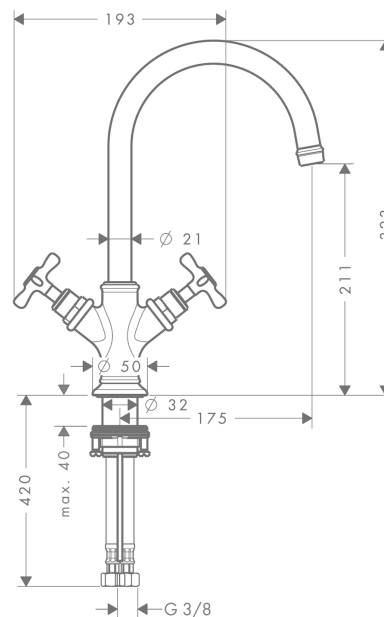

AXOR Montreux
2-grebs håndvaskarmatur 210 med svingtud
 Overflader : krom Art.Nr.: 16502000

Beskrivelse

Kendetegn

- ComfortZone 210
- fremspring 175 mm
- normalstråle
- gennemstrømsmængde: 5 l/min
- keramikventiler varm/kold 180°
- løft-op ventil G 1 1/4
- svingningsområde 120°
- GDV 04/00133
- ETA VA 1.42/17916
- STA 1424

Produktdetaljer

VVS-nr.	701799004
Pris ekskl. moms	4.783,00 DKK
Pris inkl. moms *	5.978,75 DKK

Teknologi

Produktbillede

Måltegning

Gennemløbsdiagram