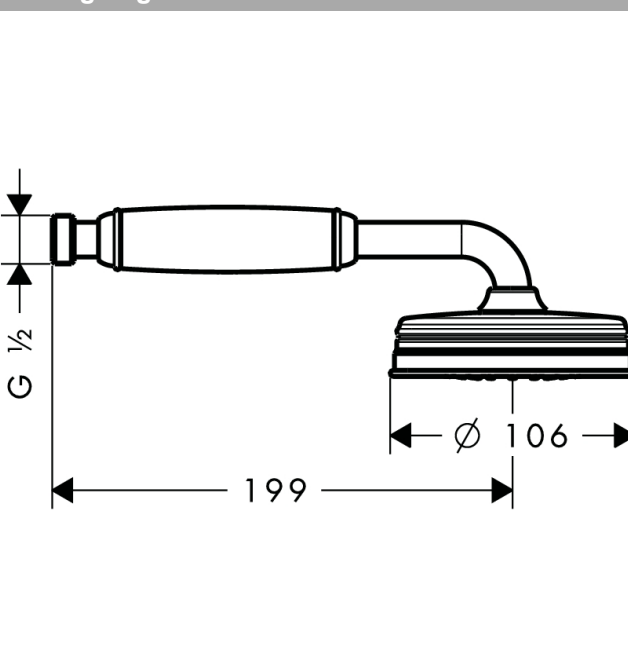

Måltegning