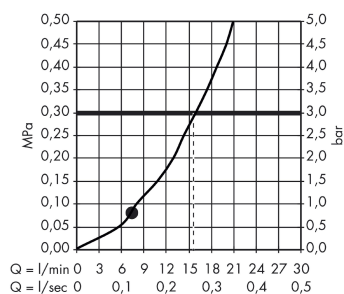

Gennemløbsdiagram

Værdierne for forbruget blev målt praksisorienteret og med de tilsvarende armaturer (termostat/blander/indbygget ventil).