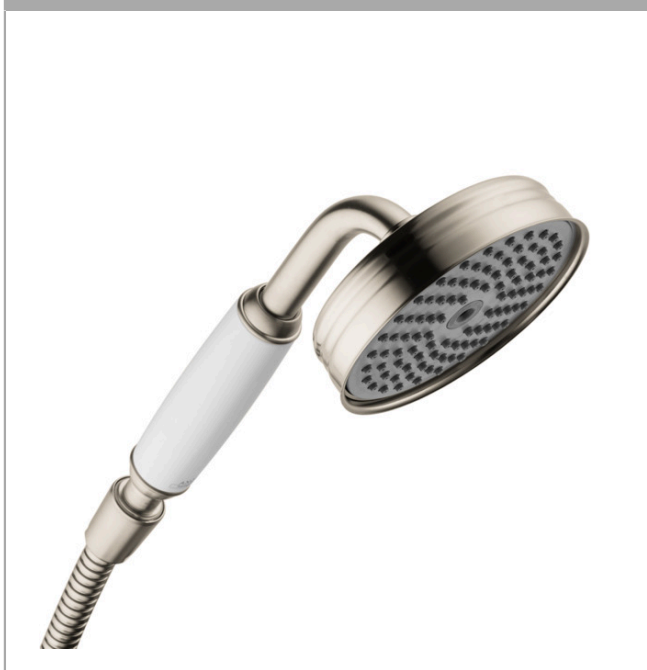

AXOR Montreux
Håndbruser 100 1jet Classic
Overflader : børstet nikkel Art.Nr.: 16320820

Beskrivelse

Kendetegn

- bruserstørrelse: 100 mm
- stråletype: RainAir
- maksimal gennemstrømsmængde (ved 3 bar): 16 l/min
- egnet til kar/flisekantarmatur
- metalkappe
- skylbar smudsfangsi
- tilslutningsgevind G 1/2

Produktdetaljer

VVS-nr.	738465119
Pris ekskl. moms	2.206,00 DKK
Pris inkl. moms *	2.757,50 DKK

Teknologi

Produktbillede