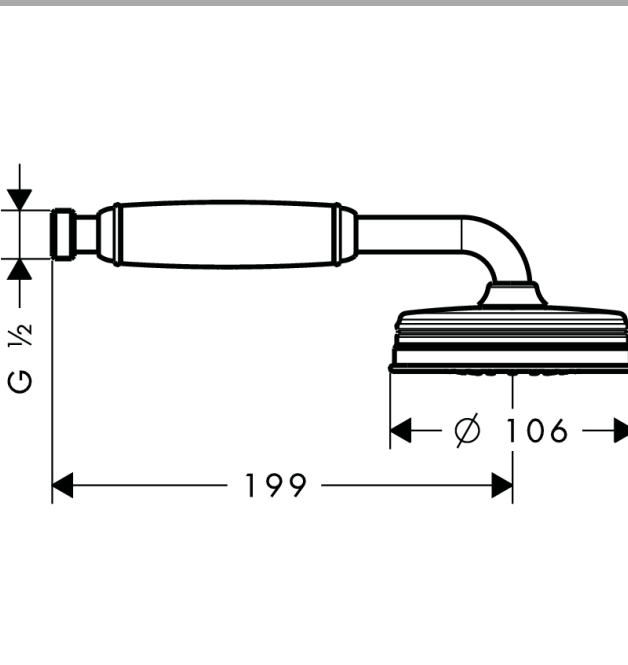

Måltegning