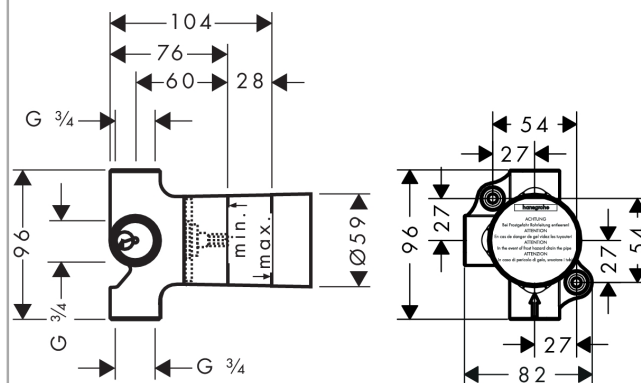

#### Kendetegn

- inklusive: keramisk kartusche, tætningsflange
- 2 udtag
- samtidig anvendelse af 2 udtag
- passer til alle Trio kappesæt
- gennemstrømsmængde: 65 l/min

### Måltegning