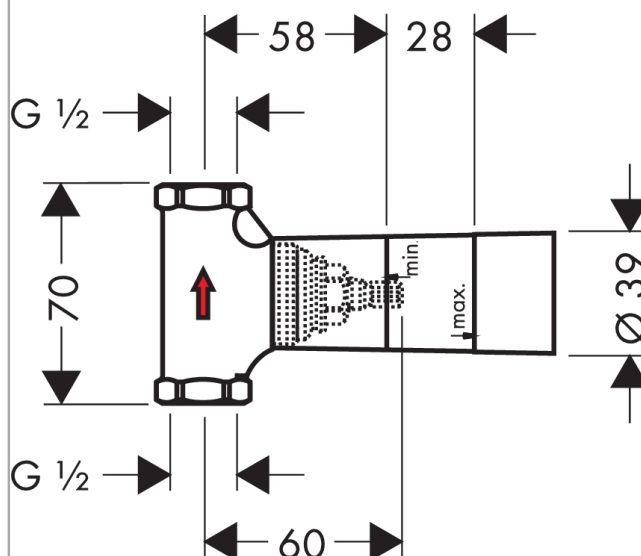

Indbygningsdel 1/2" keramisk

Overflader : ikke defineret Art.Nr.: 15974180

Beskrivelse

Kendetegn

- tilslutningstype: DN15
- passer til alle kappesæt til afspæringsventiler
- gennemstrømsmængde: 40 l/min

Produktdetaljer

VVS-nr.	722559104
Pris ekskl. moms	686,00 DKK
Pris inkl. moms *	857,50 DKK

Produktbillede

Måltegning

Gennemløbsdiagram