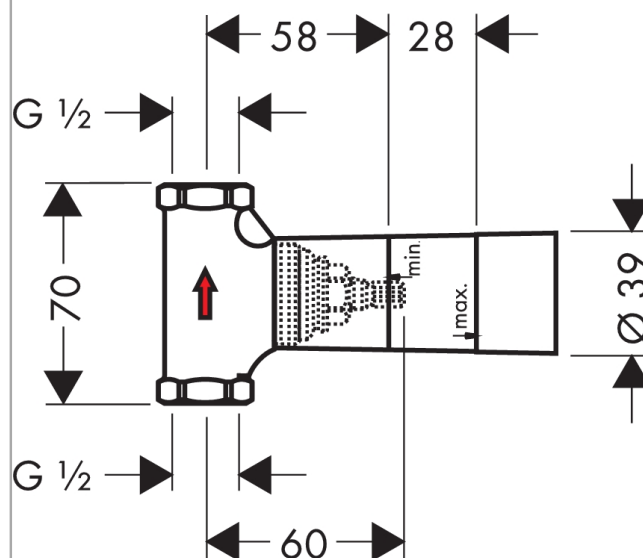

Indbygningsdel 1/2"

Overflader : ikke defineret Art.Nr.: 15973180

Beskrivelse

Kendetegn

- tilslutningstype: DN15
- passer til alle kappesæt til afspæringsventiler
- gennemstrømsmængde: 52 l/min

Produktdetaljer

VVS-nr.	722559124
Pris ekskl. moms	730,00 DKK
Pris inkl. moms *	912,50 DKK

Produktbillede

Måltegning

Gennemløbsdiagram