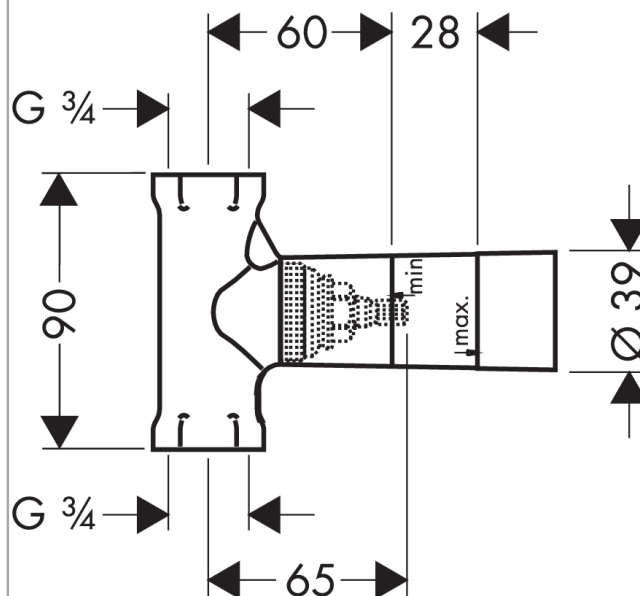

## Indbygningsdel 3/4"

Overflader : ikke defineret Art.Nr.: 15970180

#### Kendetegn

- passer til alle kappesæt til afspærringsventiler
- gennemstrømsmængde: 130 l/min

### Måltegning