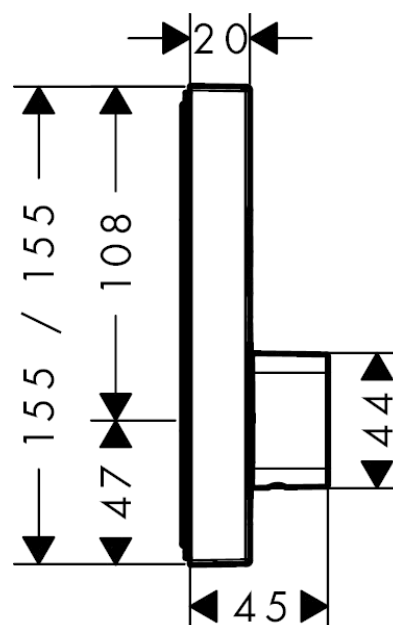

##### Kendetegn

- tilslutningstype: indbygningsdel
- gennemstrømsmængde øvre udtag: 20 l/min
- gennemstrømsmængde nedre udtag: 20 l/min
- keramik kartusche til temperaturregulering, start-/stop-ventil
- mulighed for temperaturbegrænsning
- Monteres med iBox universal 01810180
- inklusive: greb, roset, funktionsblok,

#### Måltegning