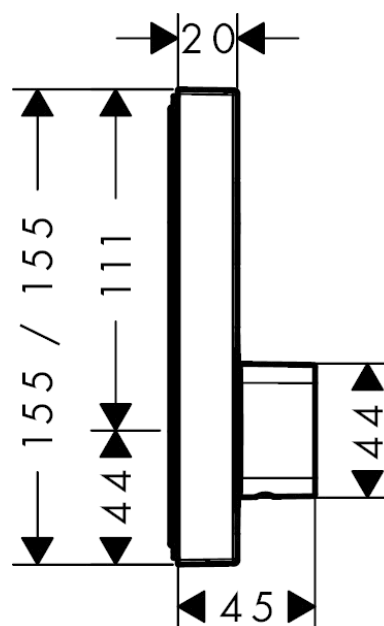

##### Kendetegn

- tilslutningstype: indbygningsdel
- gennemstrømsmængde håndbrusertilslutning ved 3 bar: 21 l/min
- keramik kartusche til temperaturregulering, start-/stop-ventil
- mulighed for temperaturbegrænsning
- Monteres med iBox universal 01810180
- inklusive: greb, roset, funktionsblok, Knap on/off

#### Måltegning