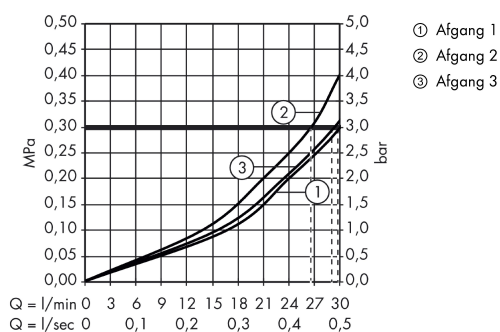

Produktdetaljer

VVS-nr. 722517104
 Pris ekskl. moms 3.405,00 DKK
 Pris inkl. moms * 4.256,25 DKK

Teknologi

Designpriser

DESIGN PLUS
 powered by: **ISH**

Produktbillede

Måltegning

Gennemløbsdiagram