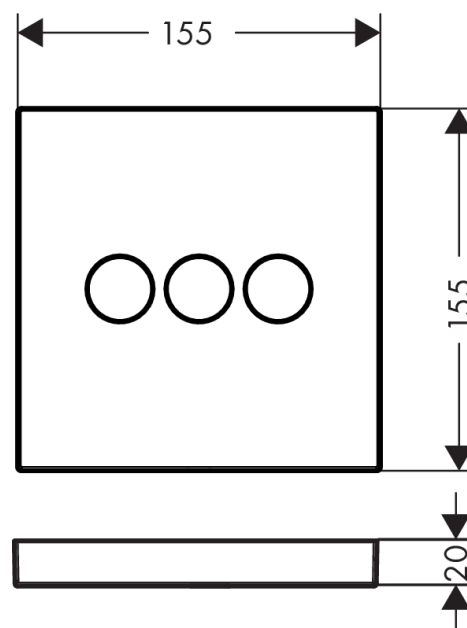

Måltegning