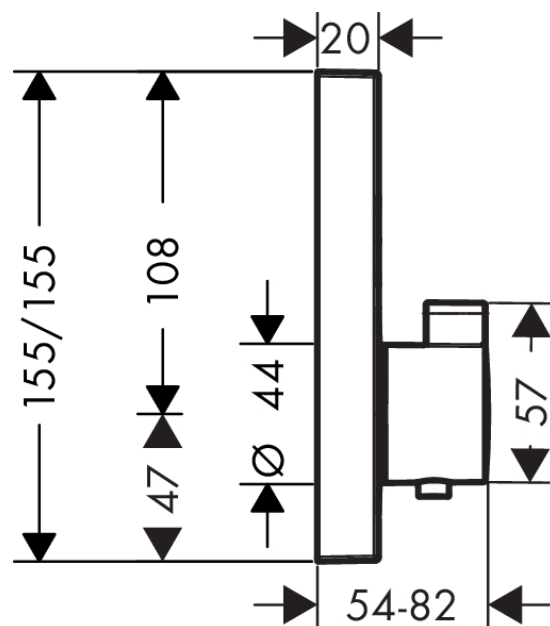

ShowerSelect
Termostatarmatur med afspærring til 2 udtag
 Overflader : krom Art.Nr.: 15763000

Beskrivelse

Kendetegn

- 2 udtag
- samtidig anvendelse af flere funktioner på én gang
- Select-knap til at åbne/lukke for 2 udtag
- termostatkartusche, start-/stop-ventil
- sikkerhedsspærre ved 40°C
- mulighed for temperaturbegrænsning
- gennemstrømsmængde øvre udtag: 25 l/min
- gennemstrømsmængde nedre afgang: 23 l/min
- inklusive: greb, hylster, roset, funktionsblok,
- kombineres med iBox universal 01810180
- ETA VA 1.43/20477
- STA 1401

2014

Produktbillede

Måltegning

ShowerSelect

Termostatarmatur med afspærring til 2 udtag

Overflader : krom Art.Nr.: 15763000

Gennemløbsdiagram