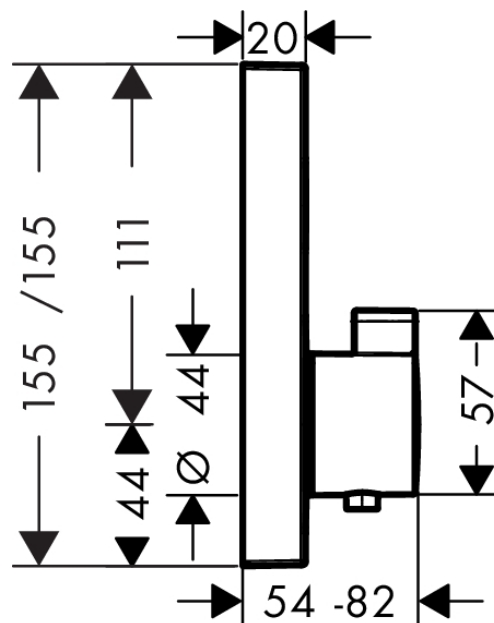

ShowersSelect
Termostatararmatur med afspærring til 1 udtag
 Overflader : krom Art.Nr.: 15762000

Beskrivelse

Kendetegn

- 1 udtag
- Select-knap til at åbne/lukke for 1 udtag
- termostatkartusche, start-/stop-ventil
- sikkerhedsspærre ved 40°C
- mulighed for temperaturbegrænsning
- gennemstrømsmængde håndbrusertilslutning ved 3 bar: 26 l/min
- inklusive: greb, hylster, roset, funktionsblok, Knap on/off
- Monteres med iBox universal 01810180
- ETA VA 1.43/20477
- STA 1401

2014

Produktbillede

Måltegning

Gennemløbsdiagram