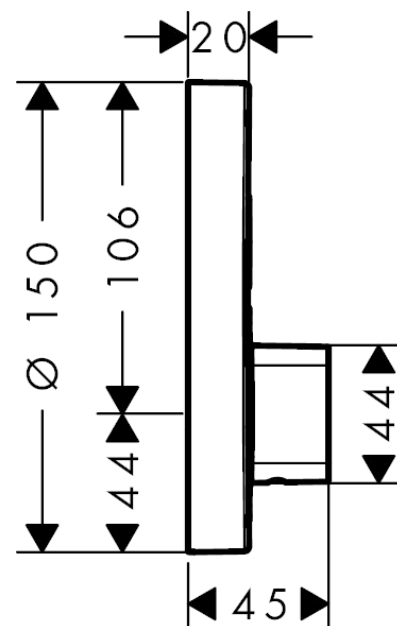

ShowerSelect S

Armaturløsning til indbygning

Overflader : krom Art.Nr.: 15748000

Beskrivelse

Kendetegn

- tilslutningstype: indbygningsdel
- gennemstrømsmængde øvre udtag: 20 l/min
- gennemstrømsmængde nedre udtag: 20 l/min
- keramik kartusche til temperaturregulering, start-/stop-ventil
- mulighed for temperaturbegrænsning
- Monteres med iBox universal 01810180
- inklusive: greb, roset, funktionsblok,

Produktdetaljer

VVS-nr.	722514704
Pris ekskl. moms	4.189,00 DKK
Pris inkl. moms *	5.236,25 DKK

Teknologi

Produktbillede

Måltegning

Gennemløbsdiagram