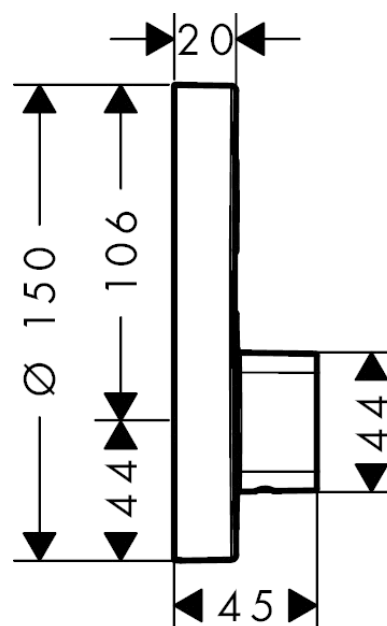

ShowerSelect S

Armaturløsning til 1 udtag til indbygning

Overflader: krom Art.Nr.: 15747000

Beskrivelse

Kendetegn

- tilslutningstype: indbygningsdel
- gennemstrømsmængde håndbrusertilslutning ved 3 bar: 21 l/min
- keramik kartusche til temperaturregulering, start-/stop-ventil
- mulighed for temperaturbegrænsning
- Monteres med iBox universal 01810180
- inklusive: greb, roset, funktionsblok, Knap on/off

Produktdetaljer

VVS-nr.	722514304
Pris ekskl. moms	3.783,00 DKK
Pris inkl. moms *	4.728,75 DKK

Teknologi

Produktbillede

Måltegning

Gennemløbsdiagram