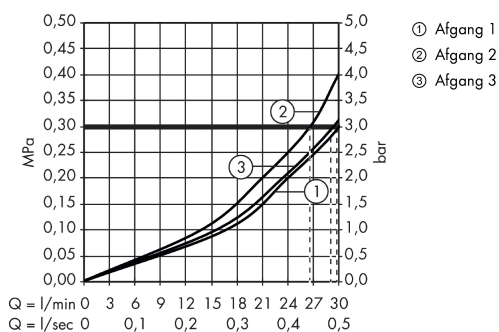

ShowerSelect S

Ventil til 3 udtag til indbygning

Overflader : krom Art.Nr.: 15745000

Beskrivelse

Kendetegn

- 3 udtag
- samtidig anvendelse af flere funktioner på én gang
- start-/stop-ventil
- gennemstrømsmængde: 30 l/min
- inklusive: roset, funktionsblok,
- Monteres med iBox universal 01800180
- STA 1401

Produktdetaljer

VVS-nr.	722517304
Pris ekskl. moms	3.405,00 DKK
Pris inkl. moms *	4.256,25 DKK

Teknologi

Produktbillede

Måltegning

Gennemløbsdiagram

ShowerSelect S

Ventil til 3 udtag til indbygning