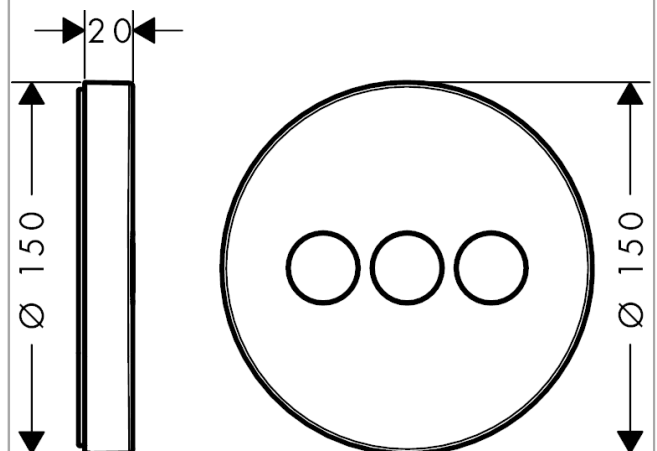

ShowerSelect S

Ventil til 3 udtag til indbygning

Overflader : krom Art.Nr.: 15745000

Beskrivelse

Kendetegn

- 3 udtag
- samtidig anvendelse af flere funktioner på én gang
- start-/stop-ventil
- gennemstrømsmængde: 30 l/min
- inklusive: roset, funktionsblok,
- Monteres med iBox universal 01800180
- STA 1401

Produktdetaljer

VVS-nr.	722517304
Pris ekskl. moms	3.405,00 DKK
Pris inkl. moms *	4.256,25 DKK

Teknologi

Produktbillede

Måltegning

Gennemløbsdiagram

ShowerSelect S

Ventil til 3 udtag til indbygning