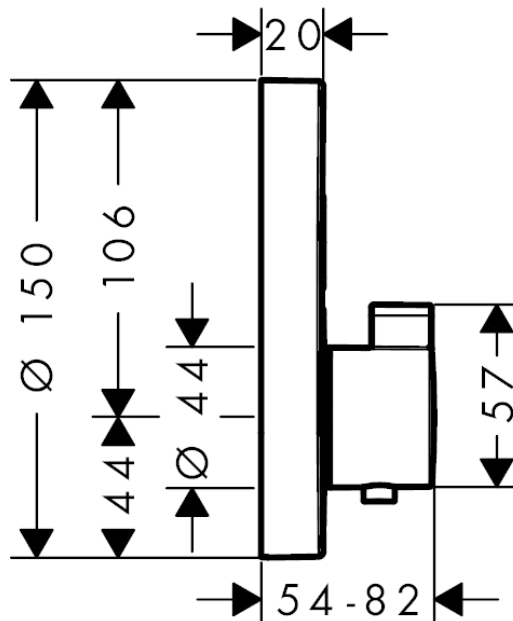

ShowersSelect S

Termostatararmatur med afspærring til 2 udtag

Overflader : krom Art.Nr.: 15743000

Beskrivelse

Kendetegn

- 2 udtag
- samtidig anvendelse af flere funktioner på én gang
- Select-knap til at åbne/lukke for 2 udtag
- termostatkartusche, start-/stop-ventil
- sikkerhedsspærre ved 40°C
- mulighed for temperaturbegrænsning
- gennemstrømsmængde øvre udtag: 25 l/min
- gennemstrømsmængde nedre afgang: 23 l/min
- inklusive: greb, hylster, funktionsblok, roset,
- Monteres med iBox universal 01810180
- ETA VA 1.43/20477
- STA 1401

Produktdetaljer

VVS-nr.	722516304
Pris ekskl. moms	5.133,00 DKK
Pris inkl. moms *	6.416,25 DKK

Teknologi

Produktbillede

Måltegning

Gennemløbsdiagram