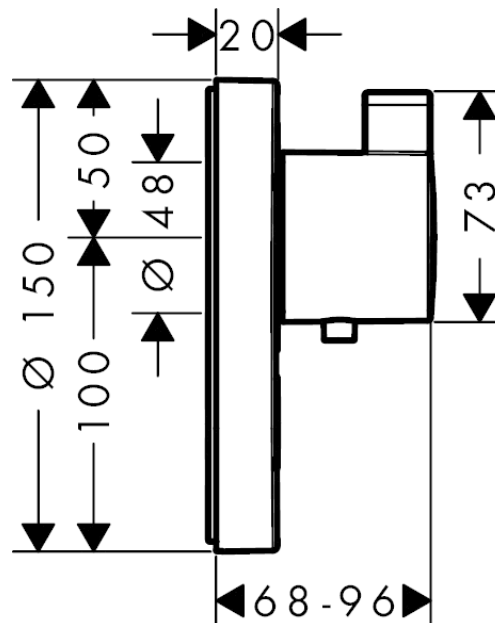

##### Kendetegn

- 1 udtag og 1 yderligere udtag
- sikkerhedsspærrer ved 40°C
- mulighed for temperaturbegrænsning
- gennemstrømsmængde håndbrusertilslutning ved 3 bar: 34 l/min
- gennemstrømsmængde øvre udtag: 59 l/min
- inklusive: greb, hylster, roset, funktionsblok, Knap til håndbruser
- Monteres med iBox universal 01800180
- STA 1401

#### Måltegning