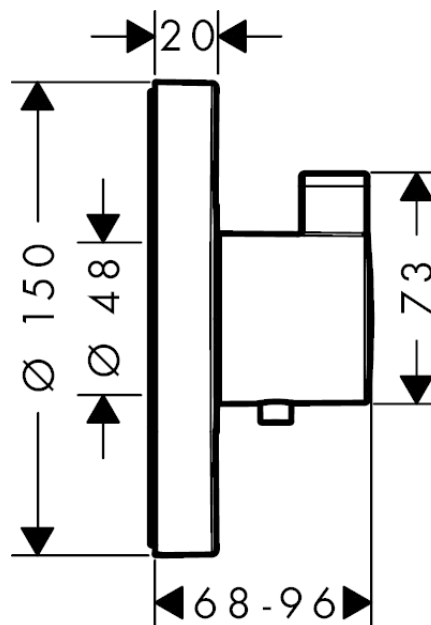

##### Kendetegn

- termostatkartusche
- sikkerhedsspærre ved 40°C
- mulighed for temperaturbegrænsning
- gennemstrømsmængde øvre udtag: 42 l/min
- gennemstrømsmængde nedre afgang: 42 l/min
- inklusive: greb, hylster, roset, funktionsblok
- Monteres med iBox universal 01800180
- STA 1400

#### Måltegning