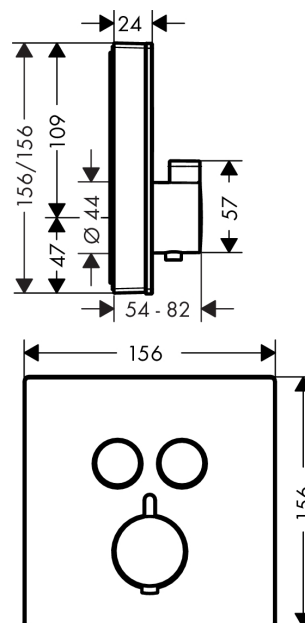

Måltegning