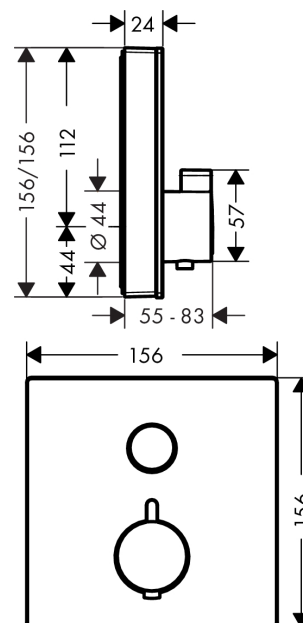

ShowersSelect Glass
Termostatararmatur med afspærring til 1 udtag
 Overflader : hvid/krom Art.Nr.: 15737400

Beskrivelse

Kendetegn

- 1 udtag
- Select-knap til at åbne/lukke for 1 udtag
- termostatkartusche, start-/stop-ventil
- sikkerhedsspærre ved 40°C
- mulighed for temperaturbegrænsning
- gennemstrømsmængde håndbrusertilslutning ved 3 bar: 26 l/min
- inklusive: greb, hylster, roset, funktionsblok, Knap on/off
- Monteres med iBox universal 01810180
- ETA VA 1.43/20477
- STA 1401

Produktdetaljer

VVS-nr.	722508104
Pris ekskl. moms	6.346,00 DKK
Pris inkl. moms *	7.932,50 DKK

Teknologi

Designpriser

Produktbillede

Måltegning

Gennemløbsdiagram