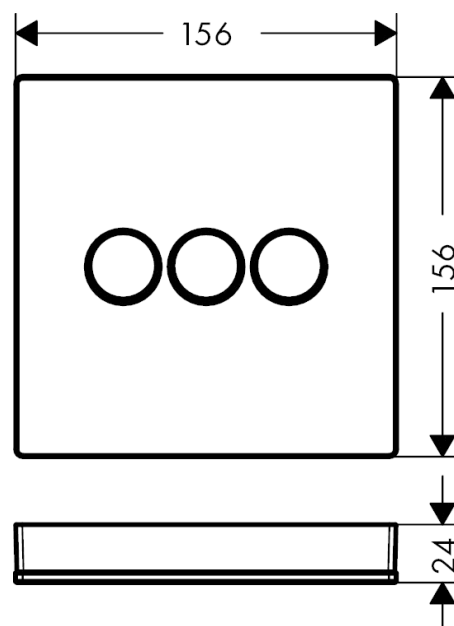

Måltegning