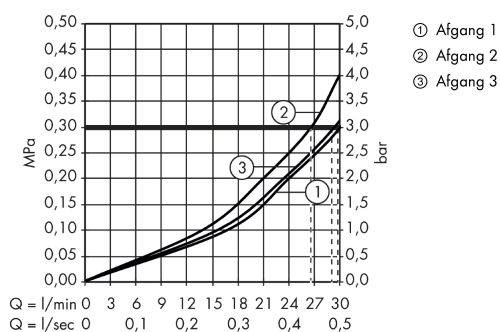

Produktdetaljer

VVS-nr.	722508164
Pris ekskl. moms	4.611,00 DKK
Pris inkl. moms *	5.763,75 DKK

Teknologi

Designpriser

Produktbillede

Måltegning

Gennemløbsdiagram

ShowerSelect Glass