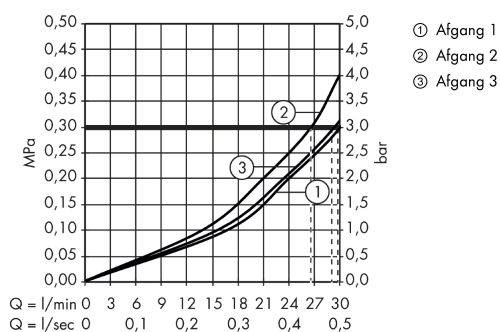

Produktdetaljer

VVS-nr.	722508154
Pris ekskl. moms	4.611,00 DKK
Pris inkl. moms *	5.763,75 DKK

Teknologi

Designpriser

Produktbillede

Måltegning

Gennemløbsdiagram

ShowerSelect Glass
Ventil til 3 udtag til indbygning
Overflader : hvid/krom Art.Nr.: 15736400