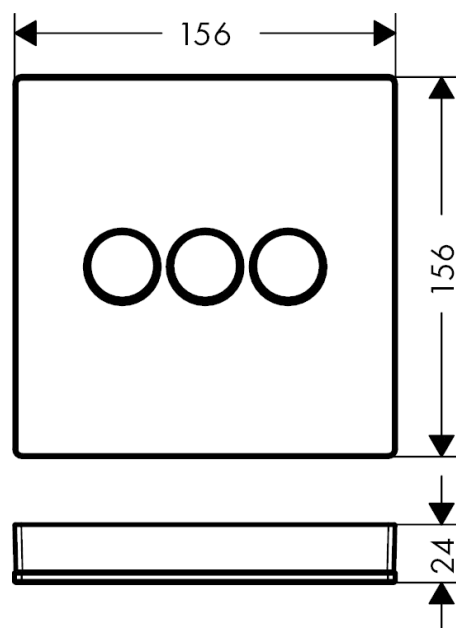

ShowerSelect Glass
Ventil til 3 udtag til indbygning
 Overflader : hvid/krom Art.Nr.: 15736400

Beskrivelse

Kendetegn

- 3 udtag
- samtidig anvendelse af flere funktioner på én gang
- start-/stop-ventil
- gennemstrømsmængde: 29 l/min
- inklusive: roset: metal med glasoverflade, funktionsblok,
- Monteres med iBox universal 01800180
- STA 1401

Produktdetaljer

VVS-nr.	722508154
Pris ekskl. moms	4.611,00 DKK
Pris inkl. moms *	5.763,75 DKK

Teknologi

Designpriser

Produktbillede

Måltegning

Gennemløbsdiagram

ShowerSelect Glass
Ventil til 3 udtag til indbygning
Overflader : hvid/krom Art.Nr.: 15736400