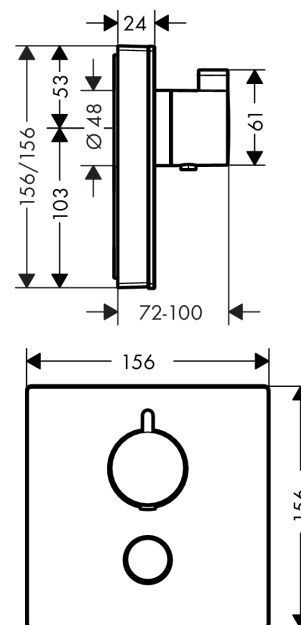

ShowerSelect Glass
Highflow termostatarmer med afspærring
 Overflader : hvid/krom Art.Nr.: 15735400

Beskrivelse

Kendetegn

- 1 udtag og 1 yderligere udtag
- Select-knap til at åbne/lukke for 1 udtag
- termostatkartusche, start-/stop-ventil
- sikkerhedsspærre ved 40°C
- mulighed for temperaturbegrænsning
- gennemstrømsmængde håndbrusertilslutning ved 3 bar: 34 l/min
- gennemstrømsmængde øvre udtag: 59 l/min
- inklusive: greb, hylster, funktionsblok, roset: metal med glasoverflade, Knap til håndbruser
- STA 1401

Produktdetaljer

Pris ekskl. moms	6.346,00 DKK
Pris inkl. moms *	7.932,50 DKK

Teknologi

Designpriser

Produktbillede

Måltegning

Gennemløbsdiagram