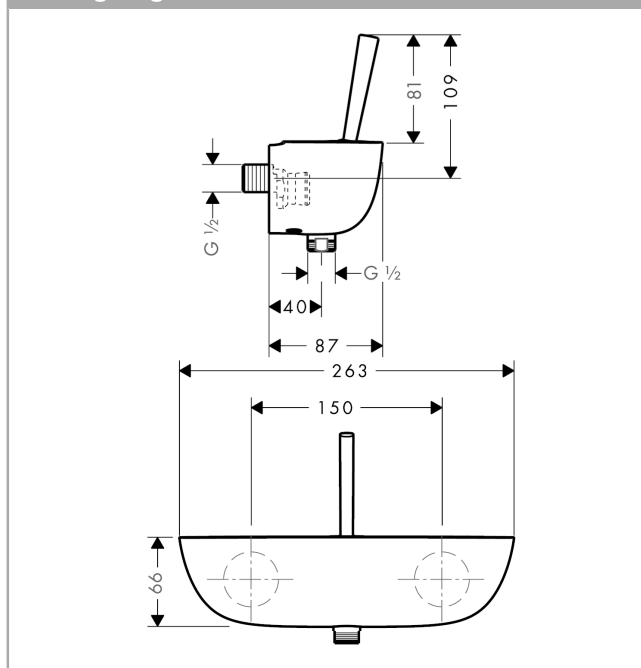

PuraVida

1-grebs brusearmatur

Overflader : hvid/krom

Art.Nr.: 15672400

Beskrivelse

Kendetegn

- tilslutningstype: S-tilslutninger
- stikmål: 150 mm ± 12 mm
- gennemstrømsmængde håndbrusertilslutning ved 3 bar: 25 l/min
- joystick keramisk kartusche
- med kontraventil
- med lyddæmper
- slangetilslutning DN15

Produktdetaljer

VVS-nr.	726852040
Pris ekskl. moms	4.801,00 DKK
Pris inkl. moms *	6.001,25 DKK

Produktbillede

Måltegning

Gennemløbsdiagram