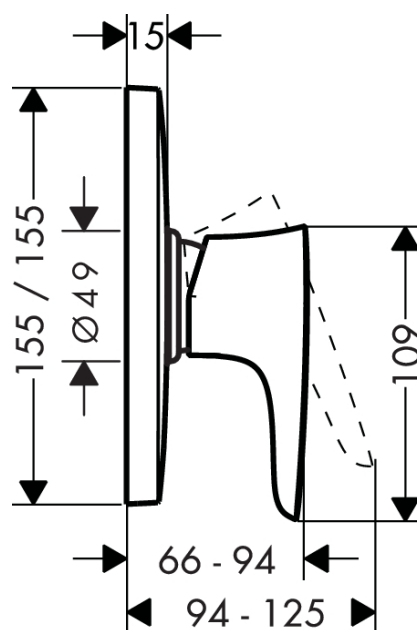

PuraVida
1-grebs brusearmatur til indbygning
 Overflader : hvid/krom Art.Nr.: 15665400

Beskrivelse

Kendetegn

- tilslutningstype: indbygningsdel
- keramisk kartusche
- mulighed for temperaturbegrænsning
- Kombineres med iBox Universal 01810180
- inklusive: roset, greb, hylster, funktionsblok
- ETA VA 1.42/18751
- STA 1392

Produktdetaljer

VVS-nr.	727400040
Pris ekskl. moms	3.203,00 DKK
Pris inkl. moms *	4.003,75 DKK

Produktbillede

Måltegning

Gennemløbsdiagram