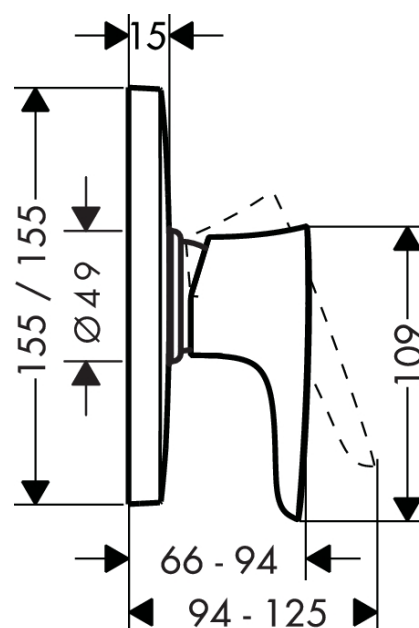

PuraVida
1-grebs brusearmatur til indbygning
 Overflader : krom Art.Nr.: 15665000

Beskrivelse

Kendetegn

- tilslutningstype: indbygningsdel
- keramisk kartusche
- mulighed for temperaturbegrænsning
- Kombineres med iBox Universal 01810180
- inklusive: roset, greb, hylster, funktionsblok
- ETA VA 1.42/18751
- STA 1392

Produktdetaljer

VVS-nr.	727400004
Pris ekskl. moms	3.203,00 DKK
Pris inkl. moms *	4.003,75 DKK

Produktbillede

Måltegning

Gennemløbsdiagram