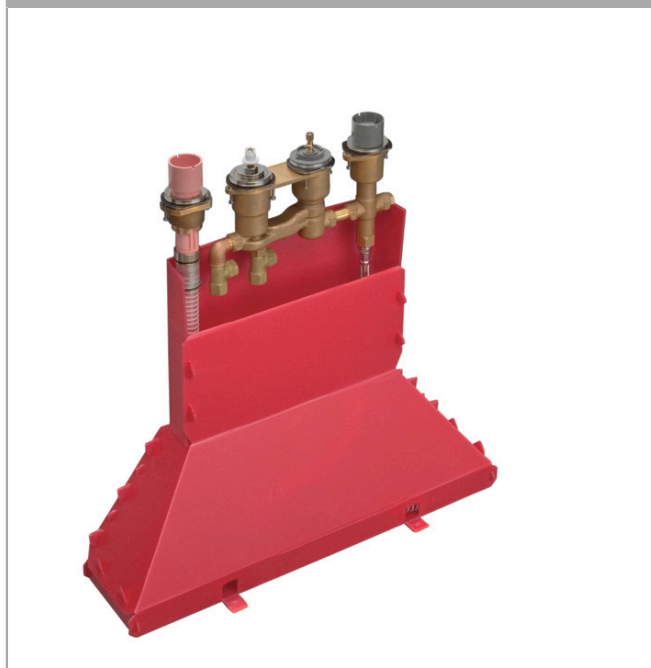

Indbygningsdel til 4-huls armatur til karkant med termostat

Overflader : ikke defineret Art.Nr.: 15482180

Beskrivelse

Kendetegn

- inklusive: indbygningsdel, Secuflex-slangesæt, Secubox, termostatkartusche
- maksimal udtrækningslængde håndbruser: 1,10 m

Produktdetaljer

Pris ekskl. moms	8.240,00 DKK
Pris inkl. moms *	10.300,00 DKK

Produktbillede