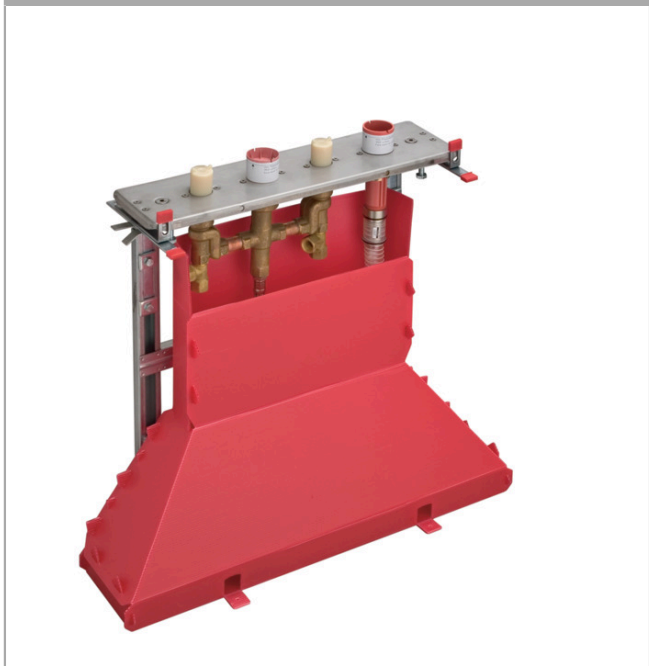

Indbygningsdel til 4-huls armatur til flisekant

Overflader : ikke defineret Art.Nr.: 15481180

Beskrivelse

Kendetegn

- inklusive: indbygningsdel, Secuflex-slangesæt, Secubox, montageplade
- maksimal udtrækningslængde håndbruser: 1,10 m

Produktdetaljer

Pris ekskl. moms 11.396,00 DKK

Pris inkl. moms * 14.245,00 DKK

Produktbillede