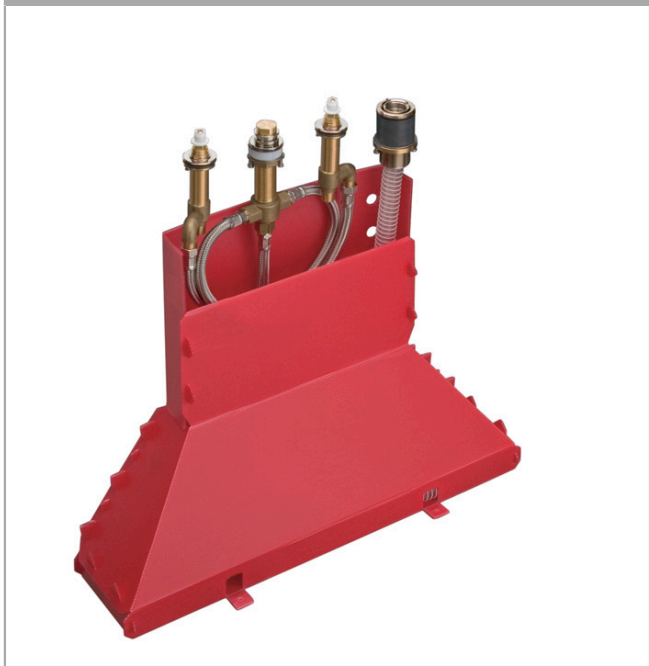

Indbygningsdel til 4-huls armatur til karkant

Overflader : ikke defineret Art.Nr.: 15480180

Beskrivelse

Kendetegn

- inklusive: indbygningsdel, Secuflex-slangesæt, Secubox
- maksimal udtrækningslængde håndbruser: 1,10 m

Produktdetaljer

Pris ekskl. moms	6.629,00 DKK
Pris inkl. moms *	8.286,25 DKK

Produktbillede