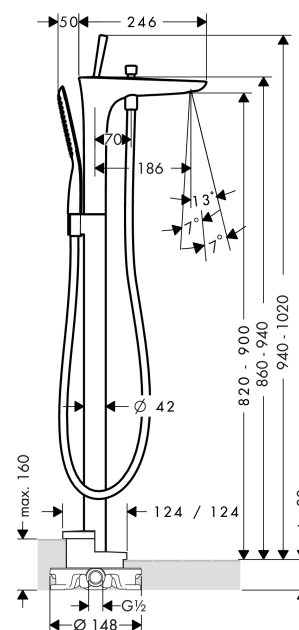

PuraVida

1-grebs karsøjle til gulvmontering

Overflader : hvid/krom Art.Nr.: 15473400

Beskrivelse

Kendetegn

- fremspring 186 mm
- tilslutningstype: indbygningsdel
- normalstråle og brusestråle
- gennemstrømsmængde: 20 l/min
- joystick keramisk kartusche
- med automatisk tilbagestilling
- kontraventil
- bruserholder integreret
- kombineres med indbygningsdel 10452180 og lækagesikringer 96362000

Produktdetaljer

Pris ekskl. moms 18.385,00 DKK

Pris inkl. moms * 22.981,25 DKK

Teknologi

Produktbillede

Måltegning

Gennemløbsdiagram

Afløb kar