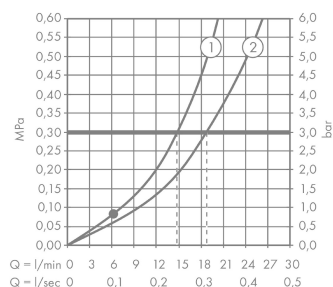

Gennemløbsdiagram