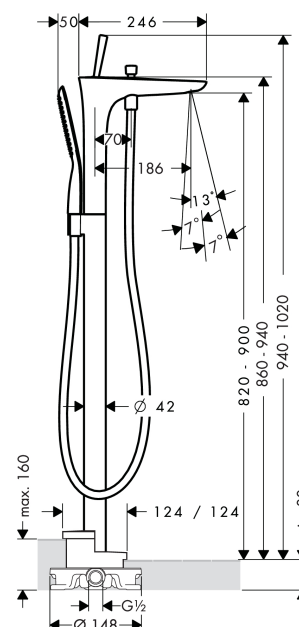

PuraVida
1-grebs karsøjle til gulvmontering
 Overflader : krom Art.Nr.: 15473000

Beskrivelse

Kendetegn

- fremspring 186 mm
- tilslutningstype: indbygningsdel
- normalstråle og brusestråle
- gennemstrømsmængde: 20 l/min
- joystick keramisk kartusche
- med automatisk tilbagestilling
- kontraventil
- bruserholder integreret
- kombineres med indbygningsdel 10452180 og lækagesikringer 96362000

Produktdetaljer

Pris ekskl. moms 18.385,00 DKK
 Pris inkl. moms * 22.981,25 DKK

Teknologi

Produktbillede

Måltegning

Gennemløbsdiagram