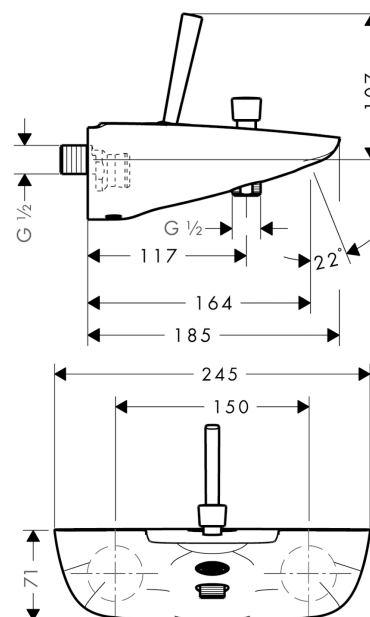

PuraVida
1-grebs kar-/brusearmatur
 Overflader : krom Art.Nr.: 15472000

Beskrivelse

Kendetegn

- fremspring 164 mm
- tilslutningstype: S-tilslutninger
- stikmål: 150 mm ± 12 mm
- normalstråle
- gennemstrømsmængde håndbrusertilslutning ved 3 bar: 23 l/min
- gennemstrømsmængde kartud (ved 3 bar): 19 l/min
- joystick keramisk kartusche
- med automatisk tilbagestilling
- kontraventil
- med lydæmper

Produktdetaljer

VVS-nr.	726853004
Pris ekskl. moms	6.030,00 DKK
Pris inkl. moms *	7.537,50 DKK

Produktbillede

Måltegning

Gennemløbsdiagram