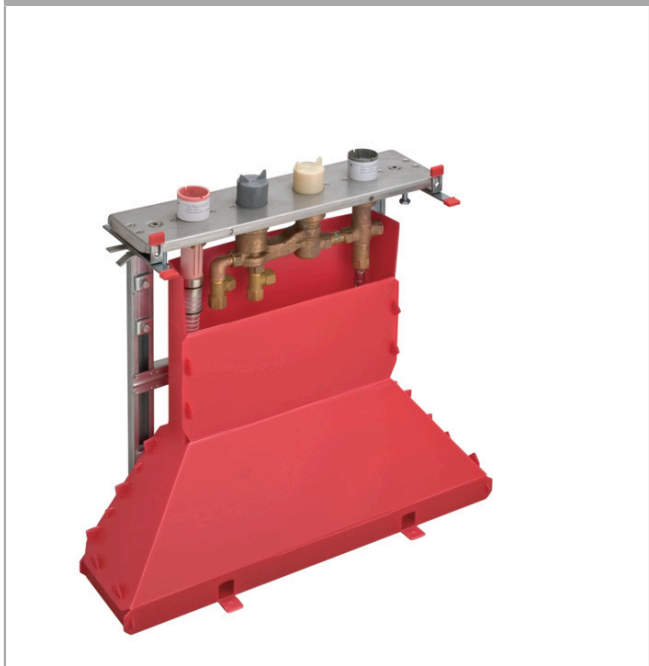

Indbygningsdel til 4-huls armatur til flisekant med termostat

Overflader : ikke defineret Art.Nr.: 15465180

Beskrivelse

Kendetegn

- inklusive: indbygningsdel, Secuflex-slangesæt, Secubox, termostatkartusche, montageplade
- maksimal udtrækningslængde håndbruser: 1,10 m

Produktdetaljer

Pris ekskl. moms	12.998,00 DKK
Pris inkl. moms *	16.247,50 DKK

Produktbillede