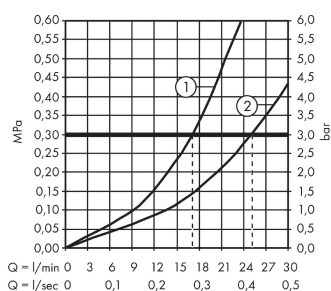

Gennemløbsdiagram

- ① Gennemstrømningskap. håndbruser
- ② Kartud