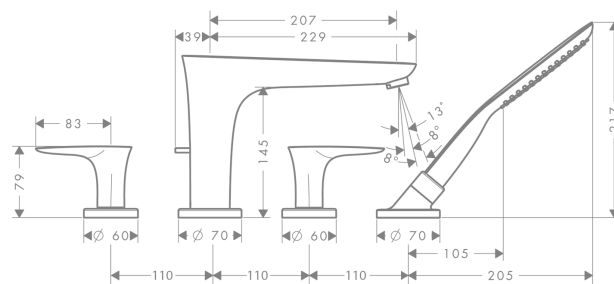

PuraVida

4-huls kararmatur til karkant

Overflader : hvid/krom Art.Nr.: 15446400

Beskrivelse

Kendetegn

- fremspring 229 mm
- tilslutningstype: indbygningsdel
- normalstråle og brusestråle
- gennemstrømsmængde: 22 l/min
- med keramiske ventiler varm/kold 90°
- maksimal udtrækningslængde håndbruser: 1,10 m
- bruserholder integreret
- monteres med indbygningsdel 13444180
- inklusive: greb, roset, kartud, kontraventil

Produktdetaljer

Pris ekskl. moms

8.858,00 DKK

Pris inkl. moms *

11.072,50 DKK

Teknologi

Produktbillede

Måltegning

Gennemløbsdiagram

- ① Gennemstrømningskap. håndbruser
- ② Kartud