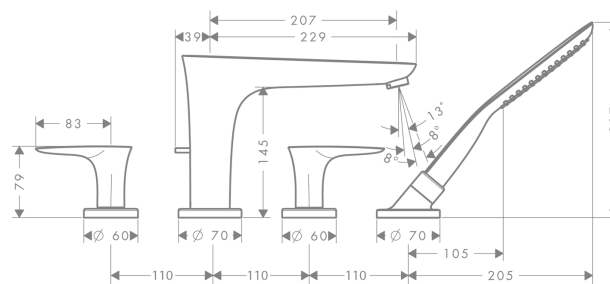

PuraVida

4-huls kararmatur til karkant

Overflader : krom Art.Nr.: 15446000

Beskrivelse

Kendetegn

- fremspring 229 mm
- tilslutningstype: indbygningsdel
- normalstråle og brusestråle
- gennemstrømsmængde: 22 l/min
- med keramiske ventiler varm/kold 90°
- maksimal udtrækningslængde håndbruser: 1,10 m
- bruserholder integreret
- monteres med indbygningsdel 13444180
- inklusive: greb, roset, kartud, kontraventil

Produktdetaljer

Pris ekskl. moms

8.901,00 DKK

Pris inkl. moms *

11.126,25 DKK

Teknologi

Produktbillede

Måltegning

Gennemløbsdiagram

- ① Gennemstrømningskap. håndbruser
- ② Kartud