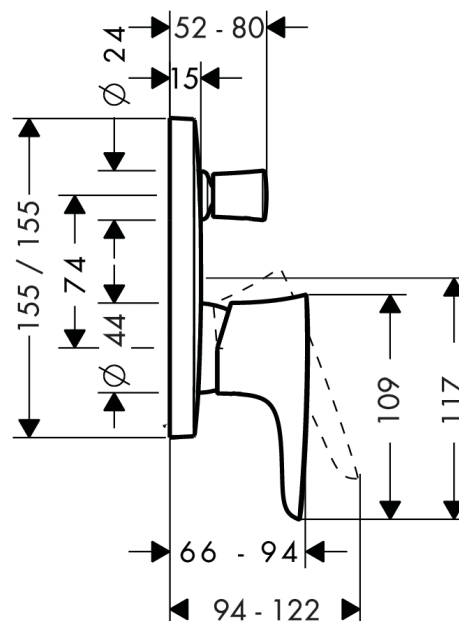

PuraVida

1-grebs kar-/brusearmatur til indbygning

Overflader : hvid/krom Art.Nr.: 15445400

Beskrivelse

Kendetegn

- tilslutningstype: indbygningsdel
- keramisk kartusche
- mulighed for temperaturbegrænsning
- med automatisk tilbagestilling
- inklusive: greb, hylster, roset, omskifter, funktionsblok
- ETA VA 1.42/18751
- STA 1392

Produktdetaljer

VVS-nr.	727401040
Pris ekskl. moms	3.633,00 DKK
Pris inkl. moms *	4.541,25 DKK

Produktbillede

Måltegning

Gennemløbsdiagram