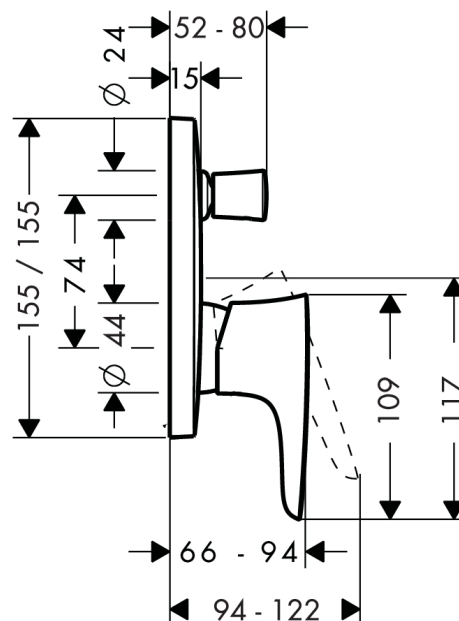

PuraVida
1-grebs kar-/brusearmatur til indbygning
 Overflader : krom Art.Nr.: 15445000

Beskrivelse

Kendetegn

- tilslutningstype: indbygningsdel
- keramisk kartusche
- mulighed for temperaturbegrænsning
- med automatisk tilbagestilling
- inklusive: greb, hylster, roset, omskifter, funktionsblok
- ETA VA 1.42/18751
- STA 1392

Produktdetaljer

VVS-nr.	727401004
Pris ekskl. moms	3.633,00 DKK
Pris inkl. moms *	4.541,25 DKK

Produktbillede

Måltegning

Gennemløbsdiagram