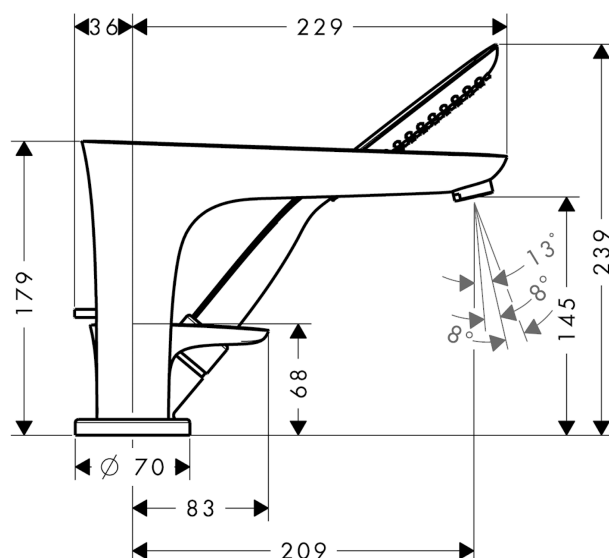

PuraVida
3-huls karmatur til karkant
 Overflader : hvid/krom Art.Nr.: 15432400

Beskrivelse

Kendetegn

- fremspring 229 mm
- tilslutningstype: indbygningsdel
- normalstråle og brusestråle
- gennemstrømsmængde: 22 l/min
- keramisk kartusche
- mulighed for temperaturbegrænsning
- maksimal udtrækningslængde håndbruser: 1,10 m
- bruserholder integreret
- monteres med indbygningsdel 13437180
- inklusive: greb, keramisk kartusche, kartud, bruserholder til karkant, omskifter, roset, kontraventil

Produktdetaljer

Pris ekskl. moms 8.901,00 DKK
 Pris inkl. moms * 11.126,25 DKK

Teknologi

Produktbillede

Måltegning

Gennemløbsdiagram

- ① Gennemstrømningskap. håndbruser
- ② Kartud