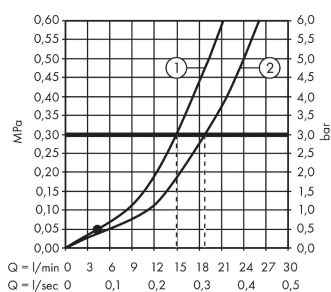

PuraVida
3-huls karmatur til karkant
 Overflader : hvid/krom Art.Nr.: 15432400

Beskrivelse

Kendetegn

- fremspring 229 mm
- tilslutningstype: indbygningsdel
- normalstråle og brusestråle
- gennemstrømsmængde: 22 l/min
- keramisk kartusche
- mulighed for temperaturbegrænsning
- maksimal udtrækningslængde håndbruser: 1,10 m
- bruserholder integreret
- monteres med indbygningsdel 13437180
- inklusive: greb, keramisk kartusche, kartud, bruserholder til karkant, omskifter, roset, kontraventil

Produktdetaljer

Pris ekskl. moms 8.901,00 DKK
 Pris inkl. moms * 11.126,25 DKK

Teknologi

Produktbillede

Måltegning

Gennemløbsdiagram

- ① Gennemstrømningskap. håndbruser
- ② Kartud