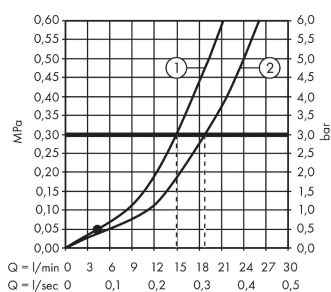

Gennemløbsdiagram

- ① Gennemstrømningskap. håndbruser
- ② Kartud