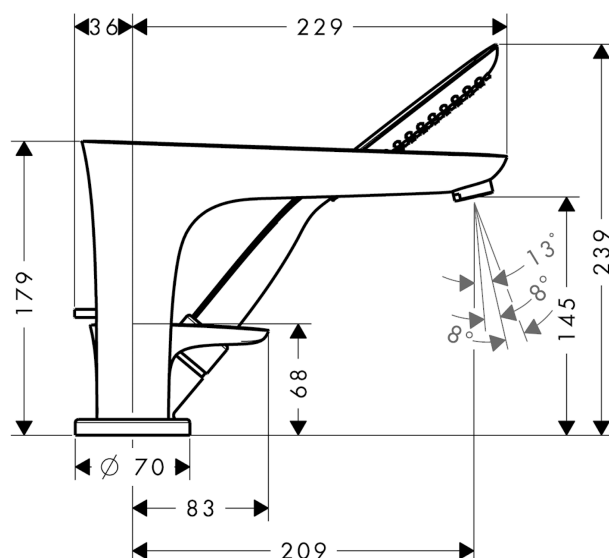

### Kendetegn

- fremspring 229 mm
- tilslutningstype: indbygningsdel
- normalstråle og brusestråle
- gennemstrømsmængde: 22 l/min
- keramisk kartusche
- mulighed for temperaturbegrænsning
- maksimal udtrækningslængde håndbruser: 1,10 m
- bruserholder integreret
- monteres med indbygningsdel 13437180
- inklusive: greb, keramisk kartusche, kartud, bruserholder til karkant, omskifter, roset, kontraventil

## Måltegning