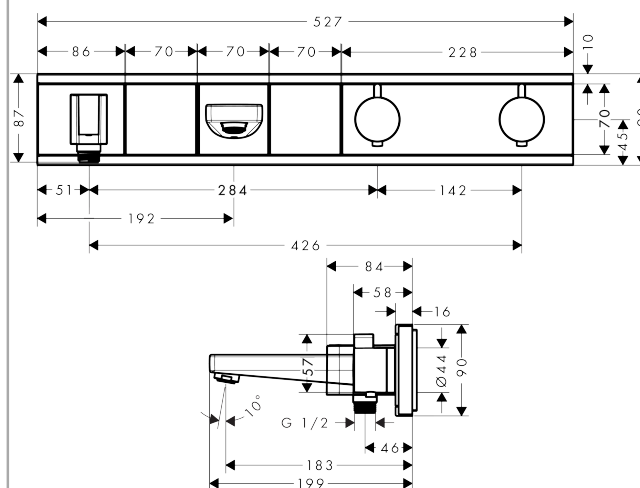

RainSelect

Kappesæt til 2 udtag, med kartud

Overflader : sort/krom Art.Nr.: 15359600

Beskrivelse

Kendetegn

- integreret afspærring samt ca. 50 % gennemstrømningsbegrænsning afhængig af vandtryk og installation
- 2 udtag
- samtidig anvendelse af flere funktioner på én gang
- Select-knap til at åbne/lukke for 2 udtag
- termostatkartusche, start-/stop-ventil
- sikkerhedsspærre ved 40°C
- mulighed for temperaturbegrænsning
- gennemstrømsmængde: 20 l/min
- inklusive: greb, hylstre, roset, funktionsblok, knapper, integreret Porter bruserholder og FixFit slangeudtag, kontraventil
- Kombineres med indbygningsdel 15314180 og 3/4" lækagesikringer 96363000

Måltegning

RainSelect

Kappesæt til 2 udtag, med kartud

Overflader : sort/krom Art.Nr.: 15359600

Monteringseksempel

RainSelect

15359XXX