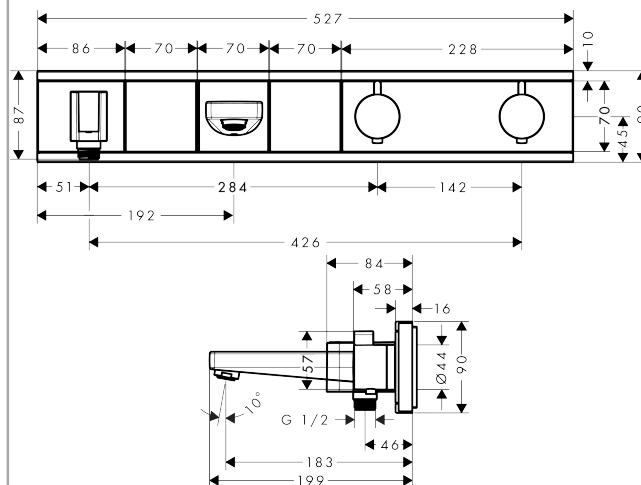

RainSelect

Kappesæt til 2 udtag, med kartud

Overflader : hvid/krom Art.Nr.: 15359400

Beskrivelse

Kendetegn

- integreret afspærring samt ca. 50 % gennemstrømningsbegrænsning afhængig af vandtryk og installation
- 2 udtag
- samtidig anvendelse af flere funktioner på én gang
- Select-knap til at åbne/lukke for 2 udtag
- termostatkartusche, start-/stop-ventil
- sikkerhedsspærre ved 40°C
- mulighed for temperaturbegrænsning
- gennemstrømsmængde: 20 l/min
- inklusive: greb, hylstre, roset, funktionsblok, knapper, integreret Porter bruserholder og FixFit slangeudtag, kontraventil
- Kombineres med indbygningsdel 15314180 og 3/4" lækagesikringer 96363000

Måltegning

RainSelect

Kappesæt til 2 udtag, med kartud

Overflader : hvid/krom Art.Nr.: 15359400

Monteringseksempel

RainSelect

15359XXX