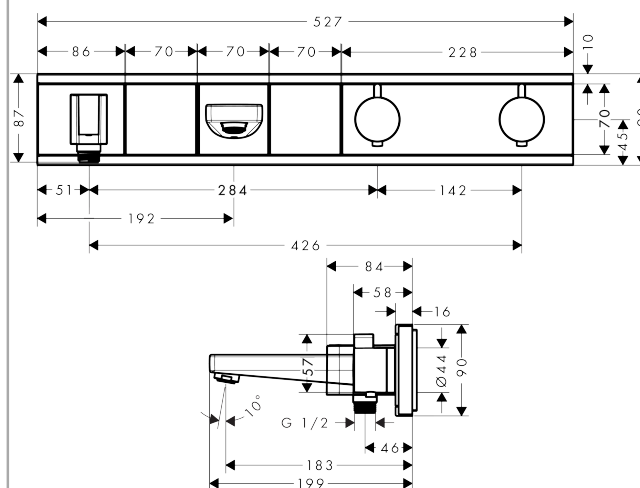

RainSelect

Kappesæt til 2 udtag, med kartud

Overflader : krom Art.Nr.: 15359000

Beskrivelse

Kendetegn

- integreret afspærring samt ca. 50 % gennemstrømningsbegrænsning afhængig af vandtryk og installation
- 2 udtag
- samtidig anvendelse af flere funktioner på én gang
- Select-knap til at åbne/lukke for 2 udtag
- termostatkartusche, start-/stop-ventil
- sikkerhedsspærre ved 40°C
- mulighed for temperaturbegrænsning
- gennemstrømsmængde: 20 l/min
- inklusive: greb, hylstre, roset, funktionsblok, knapper, integreret Porter bruserholder og FixFit slangeudtag, kontraventil
- Kombineres med indbygningsdel 15314180 og 3/4" lækagesikringer 96363000

Måltegning

RainSelect

Kappesæt til 2 udtag, med kartud

Overflader : krom Art.Nr.: 15359000

Monteringseksempel

RainSelect

15359XXX